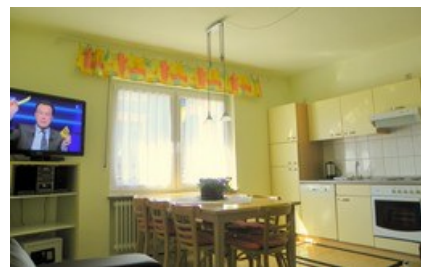

Aufteilung: 45-92 qm - geeignet für 8 Personen - verfügbare Objekte: 10
• 1 Wohnzimmer • 1 Wohnschlafzimmer • Küche • Kochnische • 2 Duschbad •

Preis: Hauptsaison (11.04. bis 10.11.): EUR 90,- pro 2 Personen und Tag
Nebensaison: EUR 88,- pro 2 Personen und Tag
Optionale Kosten: inklusive WiFi Internet, Strom, Wasser, SatTV, Safe, Bettwäsche, Parkplatz