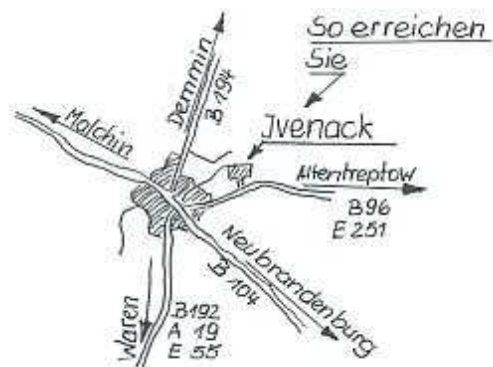

Lage:
Ivenack
Mecklenburgische Schweiz
Mecklenburg-Vorpommern
Deutschland

Familie Menzel – Eichenallee 18 – 17153 Ivenack – Deutschland

Internet:
Gastgeber.Net/93853.htm

Vermieter:
Familie Menzel

Tel: +49 (0)39954-31065

Exposé: Ferienhaus – Ivenack

Objekt: • Ferienhaus • Ferienwohnung • Deutschland, Mecklenburg-Vorpommern, Mecklenburgische Schweiz, Ivenack

Beschreibung: 3-Sterne-Ferienwohnung mit einem Wohn/Schlafraum und einer Schlafgalerie mit 2 Betten. Ivenack liegt bei Stavenhagen, dem Geburtsort des Dichters Fritz Reuter. Der Ort hat ein Dammwildgehege in einem großen Park m. 1000jährigen Eichen.

Aufteilung: 35 qm – geeignet für 4 Personen – verfügbare Objekte: 1
• 1 Wohnschlafzimmer • Kochnische • 1 Duschbad •

Preis: Hauptsaison (15.05.–15.09.): EUR 30,- pro 2 Personen und Tag
Nebensaison: EUR 27,50,- pro 2 Personen und Tag
Weitere Kosten: jede weitere Pers. zzgl. € 5,-, Fahrräder € 3,-, Hund € 3–5, Endreinigung € 18

☒ Antennen-TV	☐ Kamin	☐ Mikrowelle	☐ Balkon/Terrasse	☐ rollstuhlgeeignet
☐ Kabel/SAT-TV	☐ Sauna	☐ Spülmaschine	☒ Garten/Liegewiese	☐ allergikergeeignet
☐ Video/DVD	☐ Whirlpool	☐ Waschmaschine	☒ Gartenmöbel	☐ Nichtraucher
☒ Radio/HiFi	☐ Pool	☐ Trockner	☐ Spielplatz	☒ Haustiere n. V.
☐ Telefon	☒ Fahrräder	☒ Frühstück mögl.	☐ Garage	☒ Kinderbett
☐ ISDN oder DSL	☐ Tischtennis	☒ Grillmöglichkeit	☒ Stellplatz	☒ Zustellbett

(Für aktuelle Daten und weitere Informationen zu diesem Objekt besuchen Sie bitte im Internet die Seite: <http://www.gastgeber.net/93853.htm>)