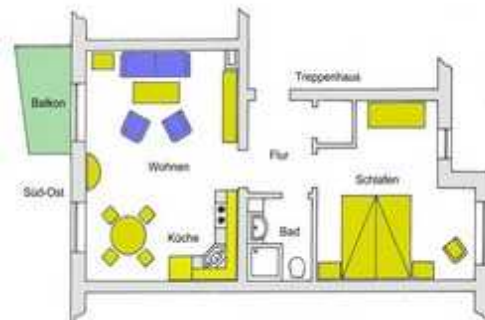

Exposé: Ferienwohnung – Seebad Bansin

Objekt: • Ferienwohnung • Deutschland, Mecklenburg-Vorpommern, Insel Usedom, Seebad Bansin

Beschreibung: Komfortable FeWo in der Ortsmitte von Bansin. Zum Strand sind es 5 Gehminuten. Einkaufsmöglichkeiten in unmittelbarer Nähe vorhanden. Qualitativ gute Ausstattung, so daß Sie sich bei gutem Komfort in der Wohnung wohlfühlen werden. Partner der Ostseetherme

Aufteilung: 46 qm – geeignet für 4 Personen – verfügbare Objekte: 1
• 1 Wohnzimmer • 1 Schlafzimmer • Küche • 1 Duschbad •

Preis: Hauptsaison (01.07. – 01.09.): EUR 85,- pro 2 Personen und Tag
Nebensaison: EUR 40,- pro 2 Personen und Tag
Optionale Kosten: Endreinigung Euro ab 50,-