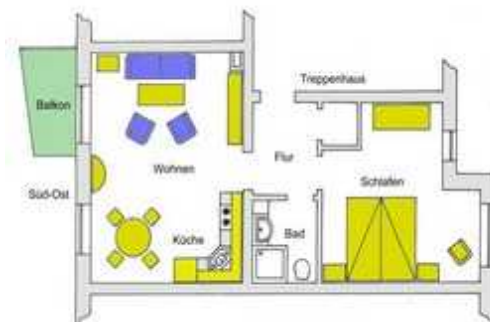

Aufteilung: 46 qm – geeignet für 4 Personen – verfügbare Objekte: 1
• 1 Wohnzimmer • 1 Schlafzimmer • Küche • 1 Duschbad •

Preis: Hauptsaison (01.07. – 01.09.): EUR 85,- pro 2 Personen und Tag
Nebensaison: EUR 40,- pro 2 Personen und Tag
Optionale Kosten: Endreinigung Euro ab 50,-