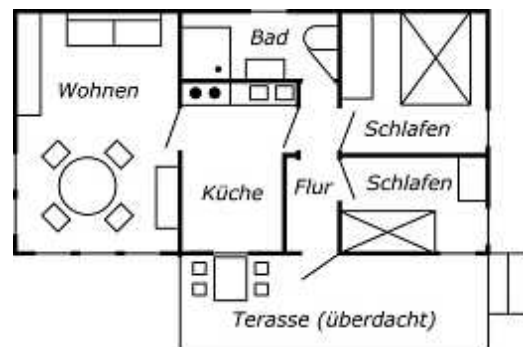

Wir sprechen:
 Deutsch-Englisch-Französisch

Exposé: Ferienhaus – Berlin-Köpenick

- Objekt:** • Ferienhaus • Deutschland, Berlin, Köpenick-Treptow, Berlin-Köpenick
- Beschreibung:** Gartenhaus auf 800 qm Waldgrundstück nahe Müggelsee, nur von Mai bis September, Heizung vorhanden, 15 Fußminuten zur S-Bahn Station (35 Minuten zum Zentrum).
- Aufteilung:** 50 qm – geeignet für 4 Personen – verfügbare Objekte: 1
 • 1 Wohnzimmer • 2 Schlafzimmer • Küche • 1 Duschbad •
- Preis:** Hauptsaison (26.06.–04.09.2010): EUR 40,- pro Objekt und Tag
 Nebensaison: EUR 30,- pro Objekt und Tag
 Weitere Kosten: mind. 5 Tage, Endreinigung 40 €, Wäsche 10 € pro Person