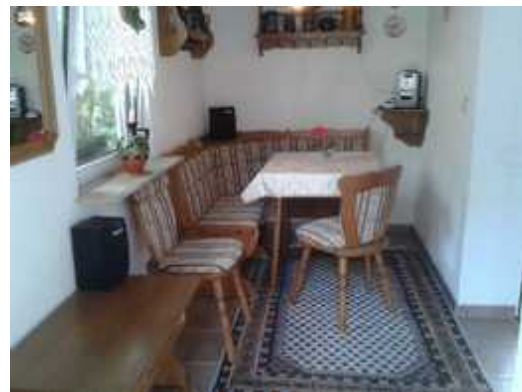

Aufteilung: 35 qm – geeignet für 2 Personen – verfügbare Objekte: 1
• 1 Wohnschlafzimmer • Küche • 1 Bad/WC • 1 Duschbad •

Preis: Hauptsaison (auf Anfrage): EUR 45,- pro 2 Personen und Tag
Nebensaison: EUR 45,- pro 2 Personen und Tag
Optionale Kosten: Kurtaxe 1,50€/P./Tag