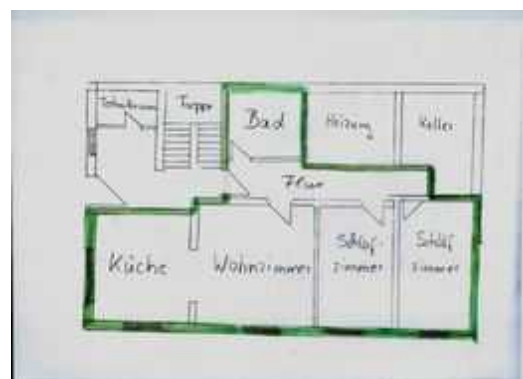

Lage:
Waging a.See
Oberbayern
Bayern
Deutschland

Frau Mitterer – Bergstr. 4 Feichten – 83329 Waging a. See – Deutschland

Internet:
Gastgeber.Net/17968.htm

Vermieter:
Frau Mitterer

Tel: +49 (0)8681-4297 Handy: +49
176-95655730

Wir sprechen:
Deutsch-Englisch

Exposé: Ferienwohnung – Waging a.See

- Objekt:** • Ferienwohnung • Deutschland, Bayern, Oberbayern, Waging a.See
- Beschreibung:** Großzügige gemütliche Ferienwohnung **** im Erdgeschoß. Die Wohnung besteht aus 2 Schlafzimmern, Wohnzimmer, Küche, behindertengerechtem Bad, Terrasse und Garten.
- Aufteilung:** 85 qm – geeignet für 4 Personen – verfügbare Objekte: 1
• 1 Wohnzimmer • 2 Schlafzimmer • Küche • 1 Bad/WC • 1 Duschbad •
- Preis:** Hauptsaison (Juli und August): EUR 535,- pro 2 Personen und Woche
Nebensaison: EUR 395-465,- pro 2 Personen und Woche
Optionale Kosten: Ab der 2. Woche mindert sich der Wochenbetrag um 75€. Kurabgabe ab 0,50€ je Nacht