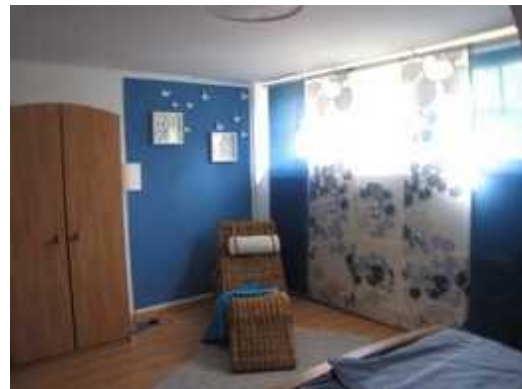

- Objekt:** • Ferienhaus • Deutschland, Niedersachsen, Halbinsel Butjadingen, Butjadingen–Tossens
- Beschreibung:** Liebevoll eingerichtetes Ferienhaus mit großer Liege–/Spielwiese, Terrasse im Center–Parc Tossens. Platz für 2–6 Pers, 3 Schlafzimmer, 2D–Bäder/WC. 800m zum Strand, ruhig aber zentral. Gratis zur Verfügung: Grill, 3 Fahrräder (28/26/18), Kinderbett/–stuhl
- Aufteilung:** 97 qm – geeignet für 6 Personen – verfügbare Objekte: 1
• 1 Wohnzimmer • 1 Wohnschlafzimmer • 3 Schlafzimmer • Küche • 2 Duschbad •
- Preis:** Hauptsaison (auf Anfrage): EUR 554,– pro Objekt und Woche
Nebensaison: EUR 295,– pro Objekt und Woche
Optionale Kosten: Bettwäsche,Dusch–und Handtücher € 10/Set/Woche, Endreinigung(€60) im Mietpreis inkludiert.