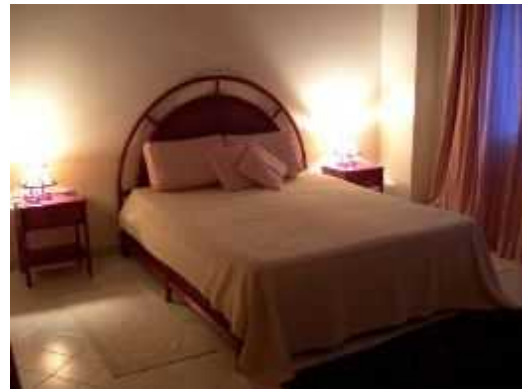

## Exposé: Ferienwohnung – Umbria

- Objekt:** • Ferienwohnung • Italien, Umbrien, Otricolo, Umbria
- Beschreibung:** Eine Beschreibung liegt noch nicht vor.
- Aufteilung:** – qm – geeignet für 4 Personen – verfügbare Objekte: 1  
• 1 Wohnzimmer • 1 Wohnschlafzimmer • 1 Schlafzimmer • Küche • 1 Bad/WC •
- Preis:** Hauptsaison (pro woche): EUR 600,- pro Objekt und Woche  
Nebensaison: EUR 400,- pro Objekt und Woche  
Weitere Kosten: keine