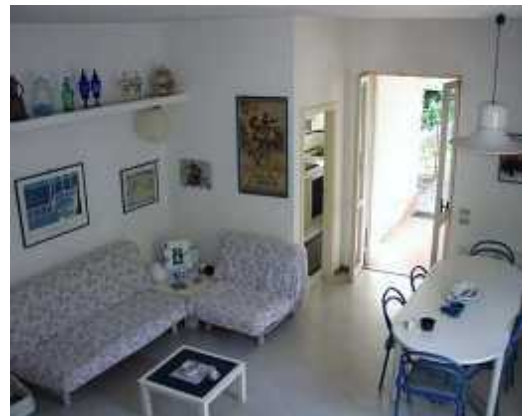

Exposé: Ferienhaus – Ascea

- Objekt:** • Ferienhaus • Italien, Kampanien, Nationalpark Cilento, Ascea
- Beschreibung:** Villa Rosy ist modern, freundlich und schön eingerichtet. Nur ca. 120 Meter zum 7 km langen Sandstrand. Zwei Schlafzimmer, Wohnzimmer mit Doppelschlafcouch, offener Kamin; komplette Einbauküche. SAT-TV. Waschmaschine. Außendusche mit Warmwasser. Barbecue.
- Aufteilung:** 80 qm – geeignet für 6 Personen – verfügbare Objekte: 1
• 1 Wohnzimmer • 1 Wohnschlafzimmer • 2 Schlafzimmer • Kochnische • 2 Duschbad •
- Preis:** Hauptsaison (auf Anfrage): EUR 950,- pro Objekt und Woche
Nebensaison: EUR 420,- pro Objekt und Woche
Weitere Kosten: In den Mietpreisen sind alle Nebenkosten für Strom, Gas und Wasser enthalten. Die Endreinigung beträgt 55,- Euro.