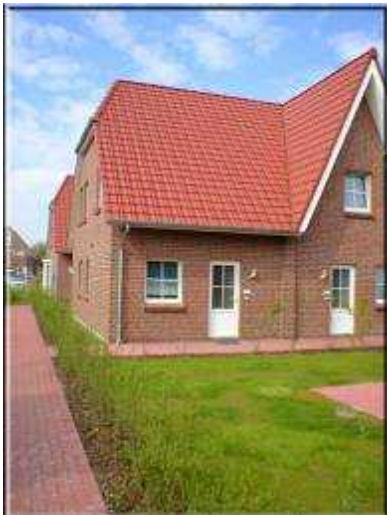

Lage:
Butjadingen–Burhave
Halbinsel Butjadingen
Niedersachsen
Deutschland

Frau Kügler – Siebengebirgsstr. 146 – 53229 Bonn – Deutschland

Internet:
Gastgeber.Net/14988.htm

Vermieter:
Frau Kügler

Tel: +49 (0)228–9485268
Fax: +49 (0)228–9485268

Wir sprechen:
Deutsch

Exposé: Ferienhaus – Butjadingen–Burhave

Objekt: • Ferienhaus • Deutschland, Niedersachsen, Halbinsel Butjadingen, Butjadingen–Burhave

Beschreibung: Sie, Ihre Familie, Freunde und Bekannte werden hier alles finden, was man zu einem "runden Urlaub" braucht. Ruhe, Spannung, Abenteuer, Entspannung – egal wonach Sie in Ihren Ferien suchen Hier sind Sie richtig. Nur 200 Meter vom Nordseestrand entfernt.

Aufteilung: 90 qm – geeignet für 6 Personen – verfügbare Objekte: 1
• 1 Wohnschlafzimmer • 3 Schlafzimmer • Küche • 2 Duschbad • 1 Gäste-WC •

Preis: Hauptsaison (17.07.– 28.08.): EUR 610,– pro Objekt und Woche
Nebensaison: EUR 277,– pro Objekt und Woche
Weitere Kosten: keine

☐ Antennen-TV	☐ Kamin	☒ Mikrowelle	☒ Balkon/Terrasse	☐ rollstuhlgeeignet
☒ Kabel/SAT-TV	☐ Sauna	☒ Spülmaschine	☒ Garten/Liegewiese	☐ allergikergeeignet
☐ Video/DVD	☐ Whirlpool	☒ Waschmaschine	☒ Gartenmöbel	☐ Nichtraucher
☒ Radio/HiFi	☐ Pool	☐ Trockner	☒ Spielplatz	☐ Haustiere n. V.
☒ Telefon	☐ Fahrräder	☐ Frühstück mögl.	☐ Garage	☒ Kinderbett
☐ ISDN oder DSL	☐ Tischtennis	☐ Grillmöglichkeit	☒ Stellplatz	☐ Zustellbett

(Für aktuelle Daten und weitere Informationen zu diesem Objekt besuchen Sie bitte im Internet die Seite: <http://www.gastgeber.net/14988.htm>)