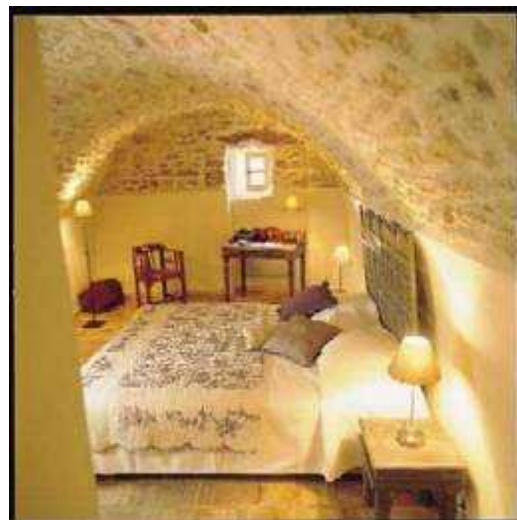

Wir sprechen:
Deutsch-Englisch-Französisch

Exposé: Ferienwohnung – Bonnieux

- Objekt:** • Ferienwohnung • Frankreich, Provence, Bonnieux, Bonnieux
- Beschreibung:** 7 Luxus-Ferienwohnungen mit Panoramaaussicht auf den Luberon. Exquisit dekoriert im Stil der provenzalischen ländlichen Tradition der Dörfer. Südlage.
- Aufteilung:** – qm – geeignet für 6 Personen – verfügbare Objekte: 1
• 4 Wohnzimmer • 3 Schlafzimmer • Küche • 1 Duschbad •
- Preis:** Hauptsaison (siehe unsere homepage): EUR 890,- pro Objekt und Woche
Nebensaison: EUR 690,- pro Objekt und Woche
Weitere Kosten: keine