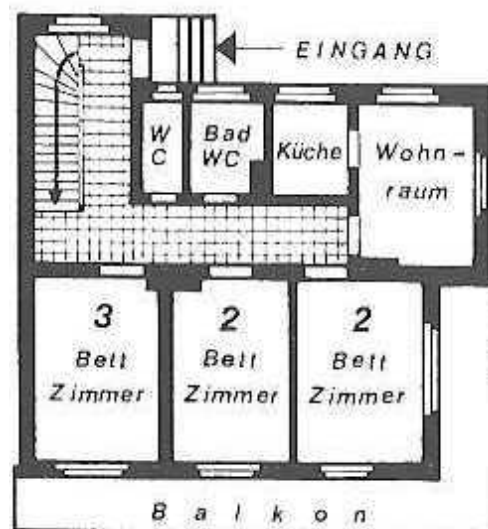

Lage:
Bad Kleinkirchheim
Nockberge
Kärnten
Österreich

Familie Wetzlinger – Ganghofergasse 18 – 9020 Klagenfurt – Österreich

Internet:
Gastgeber.Net/12750.htm

Vermieter:
Familie Wetzlinger

Tel: +43 6643388675
Fax: +43 4358 2354

Wir sprechen:
Deutsch-Englisch

Exposé: Ferienhaus – Bad Kleinkirchheim

Objekt: • Ferienhaus • Ferienwohnung • Österreich, Kärnten, Nockberge, Bad Kleinkirchheim

Beschreibung: Ferienhaus in sehr ruhiger und zentraler Umgebung. Zwei Apartments(jedes 80m², 2–3 Schlaf- u. ein Wohnzimmer, Küche, Bad/WC &WC) mit einem Garten (1200m² groß). Weiters verfügen wir über einen Bungalow für 2–5 Pers. (ca. 70 m²). Preis auf Anfrage.

Aufteilung: 80 qm – geeignet für 7 Personen – verfügbare Objekte: 2
• 1 Wohnzimmer • 3 Schlafzimmer • Küche • 1 Bad/WC •

Preis: Hauptsaison (ganzjährig): EUR 160,- und Tag
Nebensaison: EUR 55,- und Tag
Weitere Kosten: EUR 45 für Endreinigung, Strom: 0,15 EUR/KWh

☐ Antennen-TV	☒ Kamin	☐ Mikrowelle	☒ Balkon/Terrasse	☒ rollstuhlgeeignet
☒ Kabel/SAT-TV	☐ Sauna	☐ Spülmaschine	☒ Garten/Liegewiese	☐ allergikergeeignet
☐ Video/DVD	☐ Whirlpool	☐ Waschmaschine	☒ Gartenmöbel	☐ Nichtraucher
☐ Radio/HiFi	☐ Pool	☐ Trockner	☐ Spielplatz	☐ Haustiere n. V.
☐ Telefon	☐ Fahrräder	☐ Frühstück mögl.	☐ Garage	☒ Kinderbett
☐ ISDN oder DSL	☐ Tischtennis	☐ Grillmöglichkeit	☒ Stellplatz	☒ Zustellbett

(Für aktuelle Daten und weitere Informationen zu diesem Objekt besuchen Sie bitte im Internet die Seite: <http://www.gastgeber.net/12750.htm>)