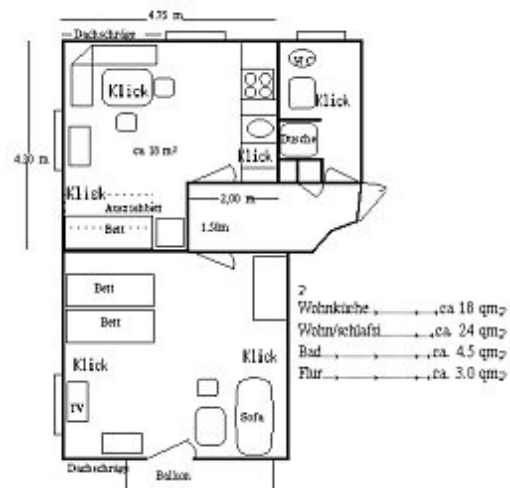

Lage:
Raisting
Ammersee
Bayern
Deutschland

Familie Kosmann – Mösleweg 5 – 82399 Raisting – Deutschland

Internet:
Gastgeber.Net/12701.htm

Vermieter:
Familie Kosmann

Tel: +49 (0)8807 7976
Fax: +49 (0)8807 7976

Wir sprechen:
Deutsch-Englisch

Exposé: Ferienwohnung – Raisting

- Objekt:** • Ferienwohnung • Deutschland, Bayern, Ammersee, Raisting
- Beschreibung:** FeWo in Oberbayern, Raisting, 4km südl.Ammersee, naturnahe ruhige Ortsrandlage, 2–4 Pers. NICHTRAUCHER, keine Haustiere, sep. Eingang, 40–50 Euro Komplettpreis. Bäcker,Lebensmittel, Ärzte, Biergärten im Ort. Zimmer im Web, Internet incl. Laptop
- Aufteilung:** 50 qm – geeignet für 4 Personen – verfügbare Objekte: 1
• 1 Wohnzimmer • 1 Wohnschlafzimmer • Küche • 1 Duschbad •
- Preis:** Hauptsaison (Juli–September): EUR 40–50,- pro Objekt und Tag
Nebensaison: EUR 40–50,- pro Objekt und Tag
Optionale Kosten: Komplettpreis, incl. Wäsche, Internet 2 Euro/Tag