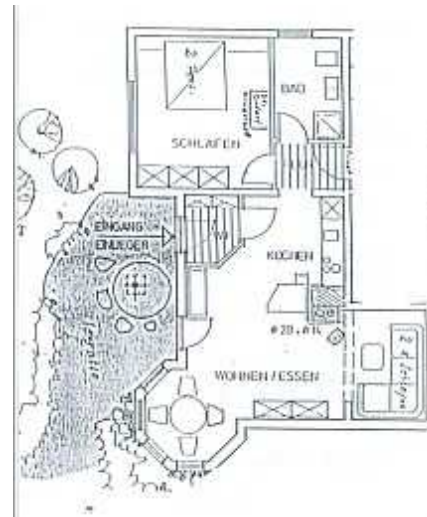

Lage:
Annweiler–Queichhambach
Pfälzer Wald
Rheinland–Pfalz
Deutschland

Frau Mueller – Zum Breitbusch 3 – 76855 Annweiler–Queichhambach – Deutschland

Internet:
Gastgeber.Net/10082.htm

Vermieter:
Frau Mueller

Tel: +49 (0)6346–928180
Fax: +49 (0)6346–928176

Wir sprechen:
Deutsch

Exposé: Ferienwohnung – Annweiler–Queichhambach

Objekt: • Ferienwohnung • Deutschland, Rheinland–Pfalz, Pfälzer Wald, Annweiler–Queichhambach

Beschreibung: Eine geräumige, 3 Sterne FEWO in ruhiger Ortsrandlage erwartet sie. Eigener Eingang! Die Nähe zu herrlichen Wanderwegen des Pfälzer Waldes und zu den Weinbergen der Südpfalz hat ihren besonderen Reiz.

Aufteilung: 60 qm – geeignet für 4 Personen – verfügbare Objekte: 1
• 1 Wohnschlafzimmer • 1 Schlafzimmer • Kochnische • 1 Duschbad •

Preis: Hauptsaison (ganzjährig): EUR 280,– pro 2 Personen und Woche
Nebensaison: EUR 280,– pro 2 Personen und Woche
Weitere Kosten: ab 4 Übernachtungen, 2 Personen tägl 40,00., Je weitere Person 6,–.

☐ Antennen-TV	☐ Kamin	☒ Mikrowelle	☒ Balkon/Terrasse	☐ rollstuhlgeeignet
☒ Kabel/SAT-TV	☐ Sauna	☐ Spülmaschine	☒ Garten/Liegewiese	☐ allergikergeeignet
☐ Video/DVD	☐ Whirlpool	☒ Waschmaschine	☒ Gartenmöbel	☒ Nichtraucher
☒ Radio/HiFi	☐ Pool	☐ Trockner	☒ Spielplatz	☐ Haustiere n. V.
☒ Telefon	☐ Fahrräder	☐ Frühstück mögl.	☐ Garage	☒ Kinderbett
☐ ISDN oder DSL	☒ Tischtennis	☒ Grillmöglichkeit	☒ Stellplatz	☒ Zustellbett

(Für aktuelle Daten und weitere Informationen zu diesem Objekt besuchen Sie bitte im Internet die Seite: <http://www.gastgeber.net/10082.htm>)